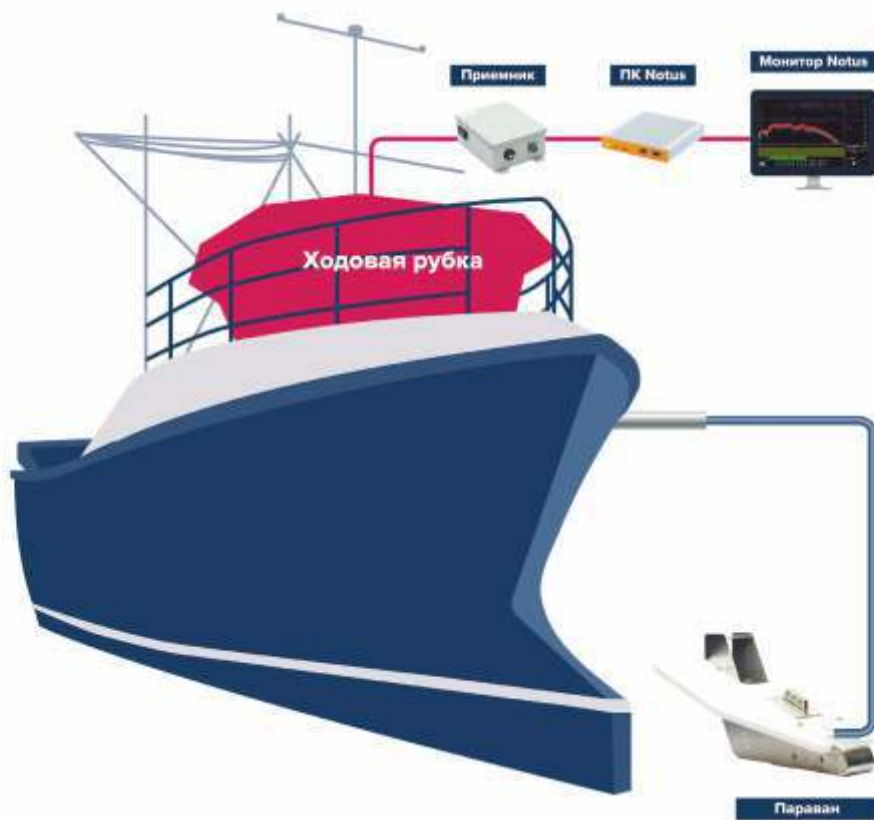

НАСТРОЙКА СИСТЕМЫ И ЕЁ КОМПОНЕНТЫ

Приемник сигнала эхолота

Цифровой приемник FM сигналов
Частота: 33 кГц
Подключение к PC через COM-порт
Напряжение: 120/240 В

ЗУ

Напряжение: 120/240 В
Время до полного
заряда аккумулятора: 90 мин.

Днищевой гидрофон

Диаграмма направленности:
в вертикальной плоскости 70°,
в горизонтальной плоскости 60°
Уровень передачи: 192 дБ
Рабочий диапазон: более 2500 м

Траловый эхолот (Общие технические характеристики)

Максимальная глубина: до 1000 м
Расстояние передачи
телеметрических данных: 2500 м
Вес: 16 кг
Диапазон обнаружения цели: до 100 м