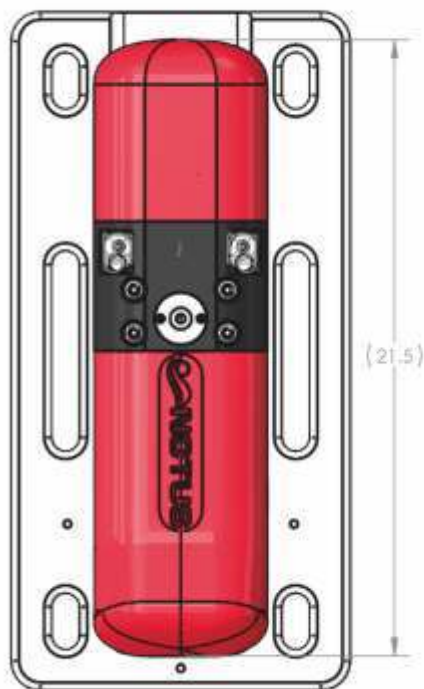

Максимальная глубина: до 1000 м
Расстояние передачи
телеметрических данных: 2500 м
Вес: 16 кг
Диапазон обнаружения цели: до 100 м

Траловый эхолот

Разрешение в 640 линий против стандартных 100 у других производителей.

Нижняя подбора

Объекты лова

Верхняя подбора

Указывает, что рыба проходит под тралом

Траловый эхолот Notus Mantis позволяет отображать:

- Расстояние от нижней подборы до дна
- Рыбу, заходящую в трал
- Профиль дна
- Раскрытие трала

Визуализация профиля дна

Верхняя
подбора

Нижняя
подбора

Дно

Визуализация раскрытия трала

Верхняя
подбора

Нижняя
подбора

Дно

Технические характеристики тралового эхолота Mantis

Technical Specifications

Максимальная глубина	1000 м
Частота передачи данных	33 кГц
Расстояние передачи телеметрических данных	Более 2500 м
Аккумулятор	3,5Ач, 14 В
Время работы аккумулятора до разряда	10 часов при передаче 1 сигнала в секунду.
Ширина луча передатчика/Ширина луча эхолота	50°/40°
Вес эхолота	16 кг
Диапазон обнаружения цели	до 100 м
Частота эхолота	175 кГц
Съемный аккумулятор	Да