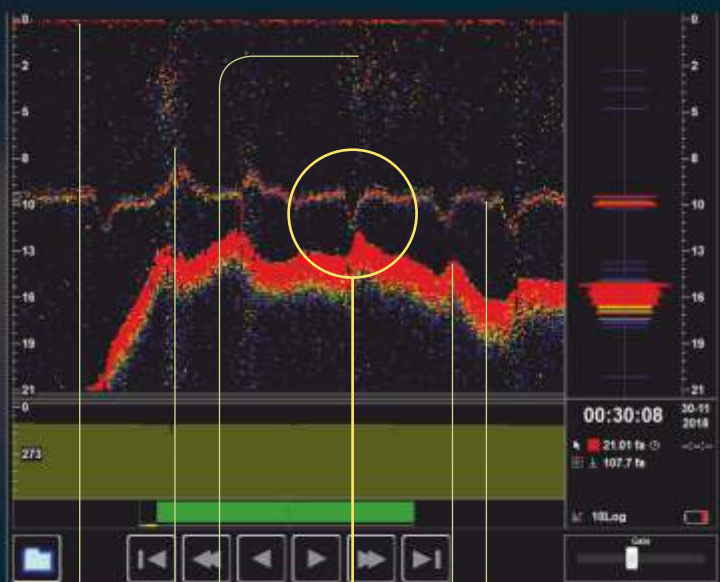

Траловый эхолот

Разрешение в 640 линий против стандартных 100 у других производителей.

Система состоит из судового оборудования - гидрофона и приемника сигнала эхолота Mantis, которые осуществляют беспроводную связь с эхолотом, расположенным на трале.

В динамическом режиме графически обеспечивается отображение целей, заходящих в трал.

Визуализация расстояния от нижней подборы до дна

Цели лова

Нижняя подбора

Дно

Верхняя подбора