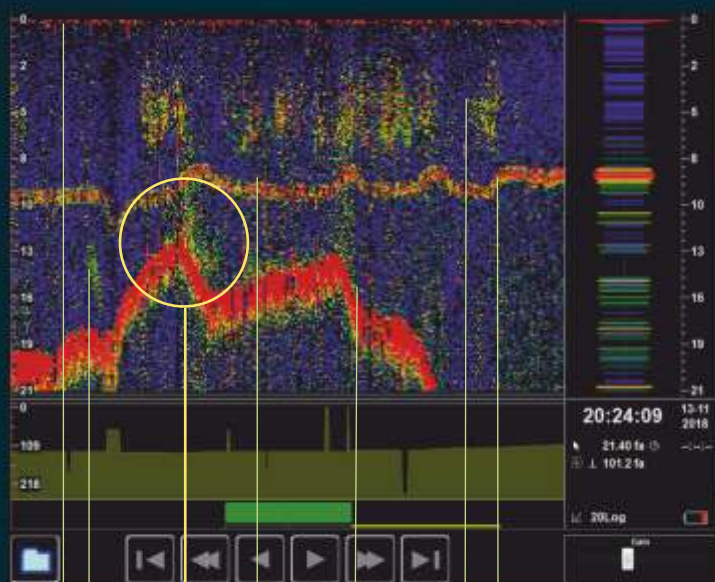

Траловый эхолот

Траловый эхолот Notus Mantis является самым современным на рынке. Оборудование гарантирует беспрецедентно точное обнаружение, простоту использования и контроль улова в режиме реального времени, используя бескабельную передачу данных на судно.

Система состоит из судового оборудования - гидрофона и приемника сигнала эхолота Mantis, которые осуществляют беспроводную связь с эхолотом, расположенным на трале.

В динамическом режиме графически обеспечивается отображение целей, заходящих в трал.

Визуализация расстояния от нижней подборы до дна

Цели лова

Нижняя подбора

Дно

Верхняя подбора

Трал очень близко ко дну

Визуализация объектов лова относительно трала

Дно

Нижняя подбора

Объекты лова

Верхняя подбора

Указывает, что рыба проходит под тралом

Траловый эхолот Notus Mantis позволяет отображать:

- Расстояние от нижней подборы до дна
- Рыбу, заходящую в трал
- Профиль дна
- Раскрытие трала