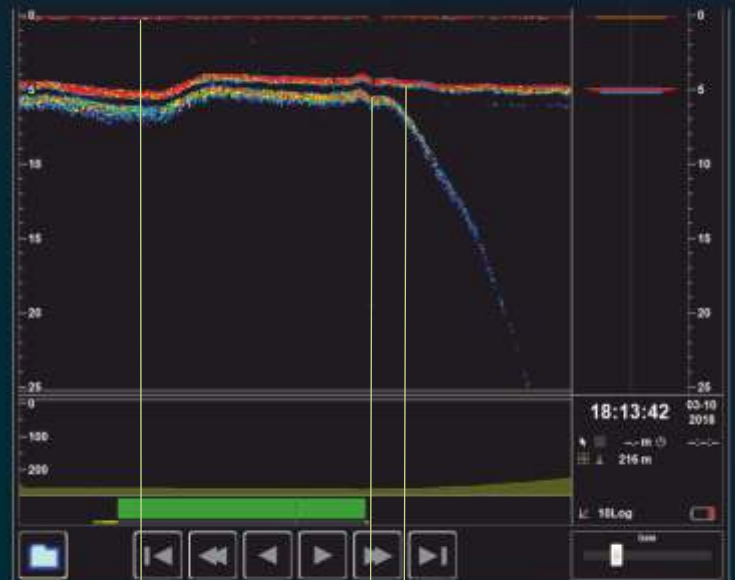

Максимальная глубина: до 1000 м
Расстояние передачи
телеметрических данных: 2500 м
Вес: 16 кг
Диапазон обнаружения цели: до 100 м

Траловый эхолот

Разрешение в 640 линий против стандартных 100 у других производителей.

Нижняя подбора

Объекты лова

Верхняя подбора

Указывает, что рыба проходит под тралом

Траловый эхолот Notus Mantis позволяет отображать:

- Расстояние от нижней подборы до дна
- Рыбу, заходящую в трал
- Профиль дна
- Раскрытие трала

Визуализация профиля дна

Верхняя
подбора

Нижняя
подбора

Дно

Визуализация раскрытия трала

Верхняя
подбора

Нижняя
подбора

Дно

Технические характеристики тралового эхолота Mantis

Technical Specifications

Максимальная глубина	1000 м
Частота передачи данных	33 кГц
Расстояние передачи телеметрических данных	Более 2500 м
Аккумулятор	3,5Ач, 14 В
Время работы аккумулятора до разряда	10 часов при передаче 1 сигнала в секунду.
Ширина луча передатчика/Ширина луча эхолота	50°/40°
Вес эхолота	16 кг
Диапазон обнаружения цели	до 100 м
Частота эхолота	175 кГц
Съемный аккумулятор	Да