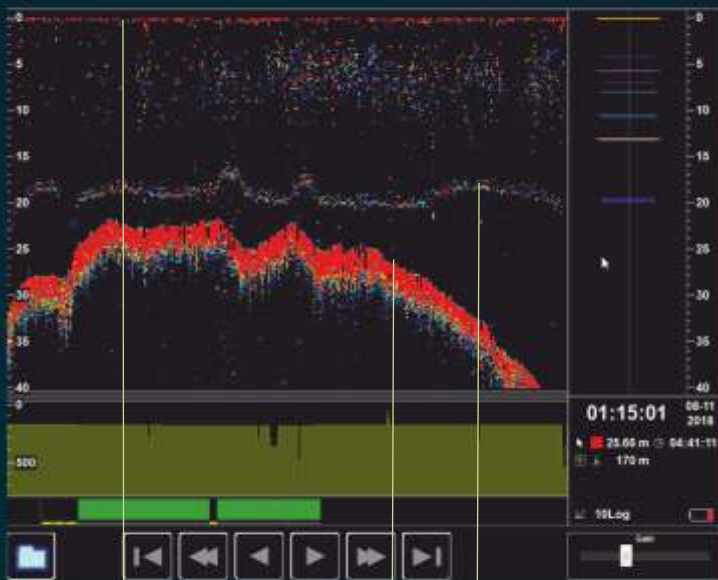

Траловый эхолот Notus Mantis позволяет отображать:

- Расстояние от нижней подборы до дна
- Рыбу, заходящую в трал
- Профиль дна
- Раскрытие трала

Визуализация профиля дна

Верхняя
подбора

Нижняя
подбора

Дно