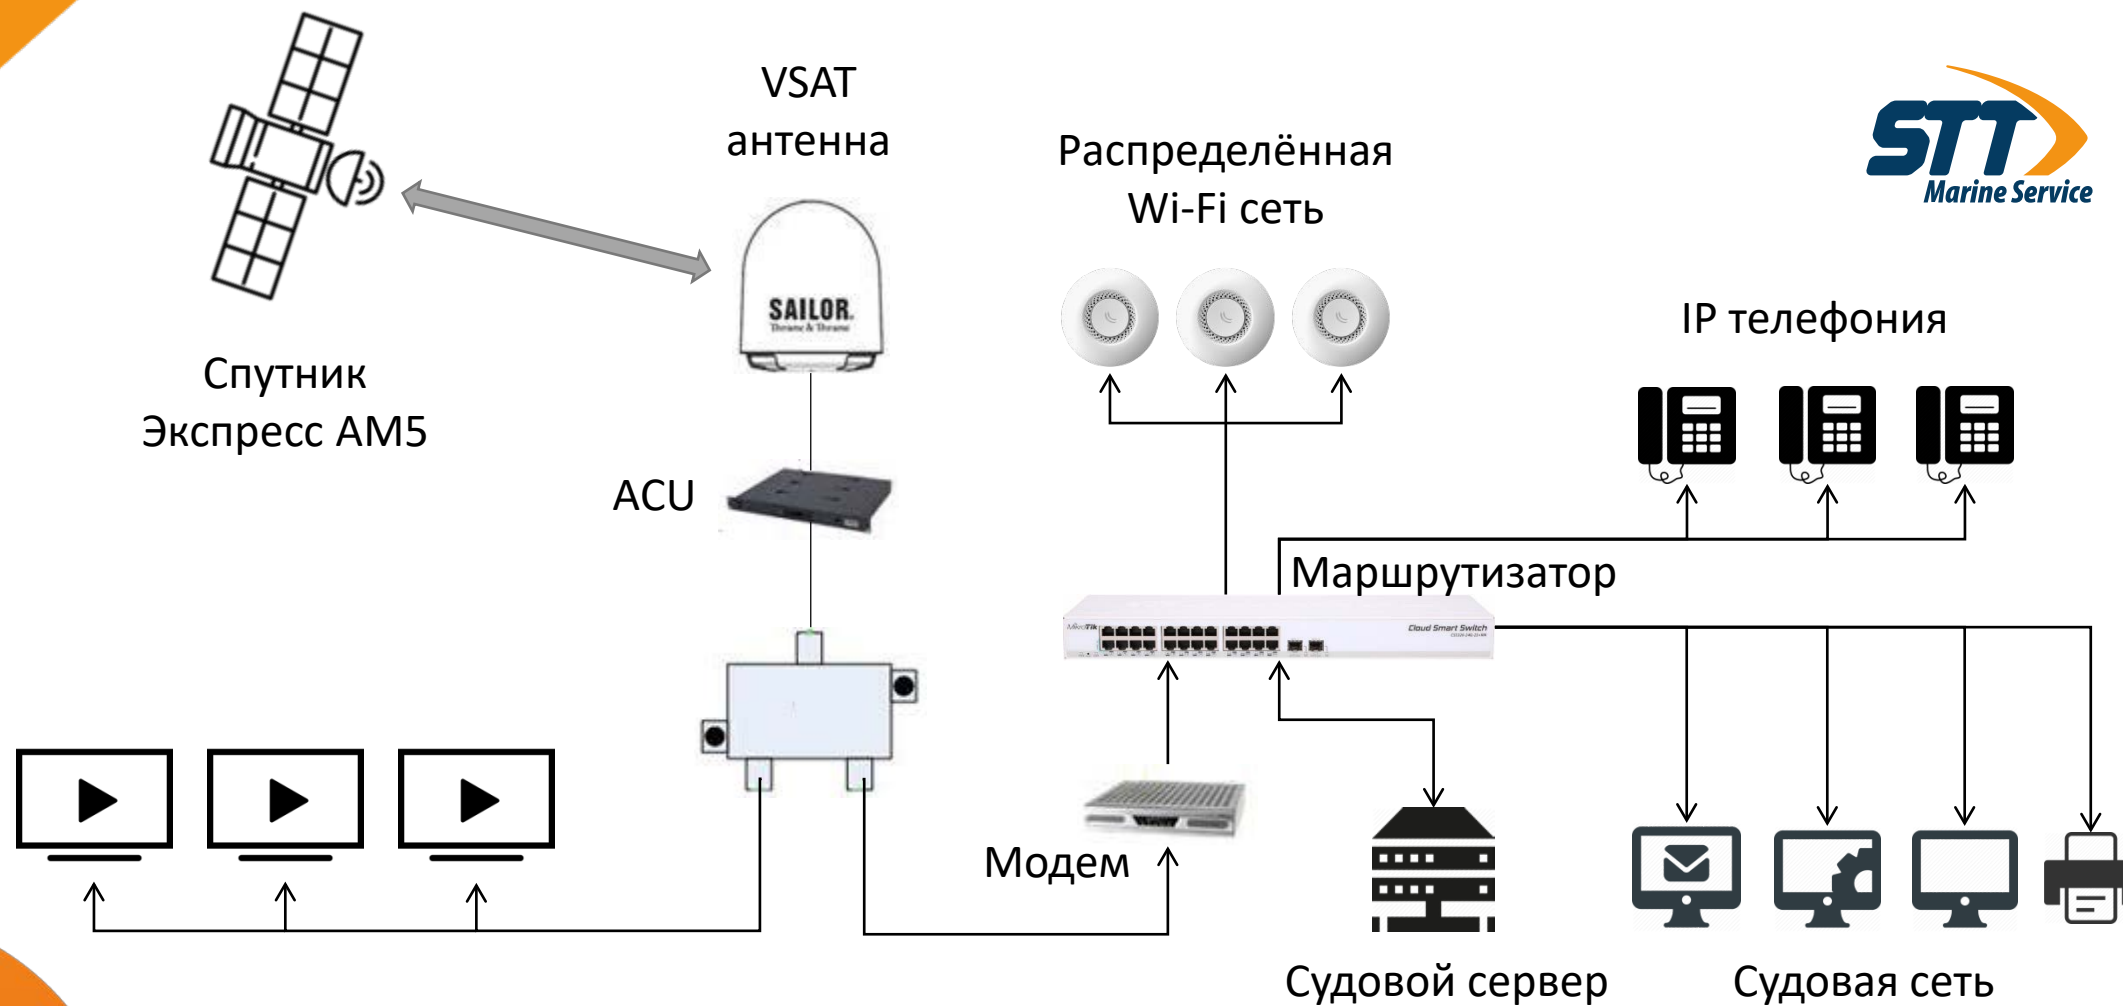

Возможности VSAT Sailor-900

Решение о современном применении трафика и доп. функции для экипажа

Герман Геннадий
Начальник IT отдела

COBHAM SAILOR VSAT 900

Спутниковый терминал связи SAILOR VSAT 900 оснащен стабилизированной по трем осям антенной.

Технические характеристики

- Частоты: Ku / Ka-диапазон (VSAT). 10,70-12,75 ГГц (RX), 13,75-14,50 ГГц (TX)
- Размер 103 см (антенна), 150 высота x 130 см диаметр (ADU), 4,4 x 48 x 33 см (ACU)
- Питание 20-32 V DC
- Потребление 370 Вт пик., 175 Вт тип.
- Тип антенны 3-хосевая стабилизированная, интегрированный GPS
- Выходная мощность 8 Вт (BUC)
- EIRP \geq 50,1 дБВт
- LNB 2 блока
- Поляризация Linear Cross / Co-Pol
- Подъем От -25° до +125°
- Азимут Не ограничено
- Диапазон рабочих температур -25°C ~ 55°C
- Температура хранения -40°C ~ 85°C
- Вес 126,5 кг (ADU), 4,5 кг (ACU)

Покрытие спутника AM5

Экспресс AM 5

Луч 1

Луч 2

Цифровая экосистема на судне

Возможности цифровой экосистемы

Цифровая экосистема на борту

Преимущество для экипажа

Marsat Flex.Net устанавливается на борту судна и подключается к оборудованию связи.

Панель FlexNet

На основной панели представлены графики загрузки внешних каналов и их уровни сигнала, а так же TOP10 устройств использующих сеть за последний час.