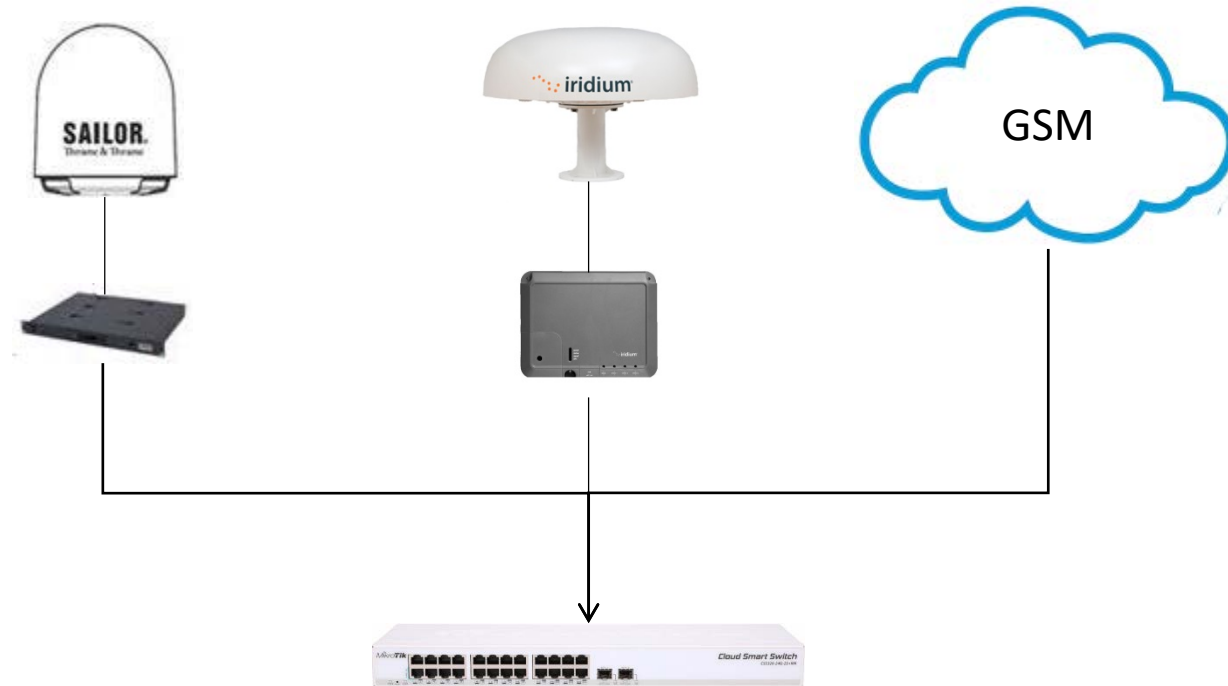

Возможности VSAT Sailor-900

Решение о современном применении трафика и доп. функции для экипажа

Герман Геннадий
Начальник IT отдела

COBHAM SAILOR VSAT 900

Спутниковый терминал связи SAILOR VSAT 900 оснащен стабилизированной по трем осям антенной.

Технические характеристики

- Частоты: Ku / Ka-диапазон (VSAT). 10,70-12,75 ГГц (RX), 13,75-14,50 ГГц (TX)
- Размер 103 см (антенна), 150 высота x 130 см диаметр (ADU), 4,4 x 48 x 33 см (ACU)
- Питание 20-32 V DC
- Потребление 370 Вт пик., 175 Вт тип.
- Тип антенны 3-хосевая стабилизированная, интегрированный GPS
- Выходная мощность 8 Вт (BUC)
- EIRP \geq 50,1 дБВт
- LNB 2 блока
- Поляризация Linear Cross / Co-Pol
- Подъем От -25° до +125°
- Азимут Не ограничено
- Диапазон рабочих температур -25°C ~ 55°C
- Температура хранения -40°C ~ 85°C
- Вес 126,5 кг (ADU), 4,5 кг (ACU)

Судовая
корпоративная сеть

Видеонаблюдение
из офиса

Корректурa навигационных
и погодных карт

Voice IP телефония с берегом
и между судами

Мониторинг оборудования

Резервирование каналов и балансировка нагрузки

Marsat Flex.Net устанавливается на борту судна и подключается к оборудованию связи.

Панель FlexNet

На основной панели представлены графики загрузки внешних каналов и их уровни сигнала, а так же TOP10 устройств использующих сеть за последний час.