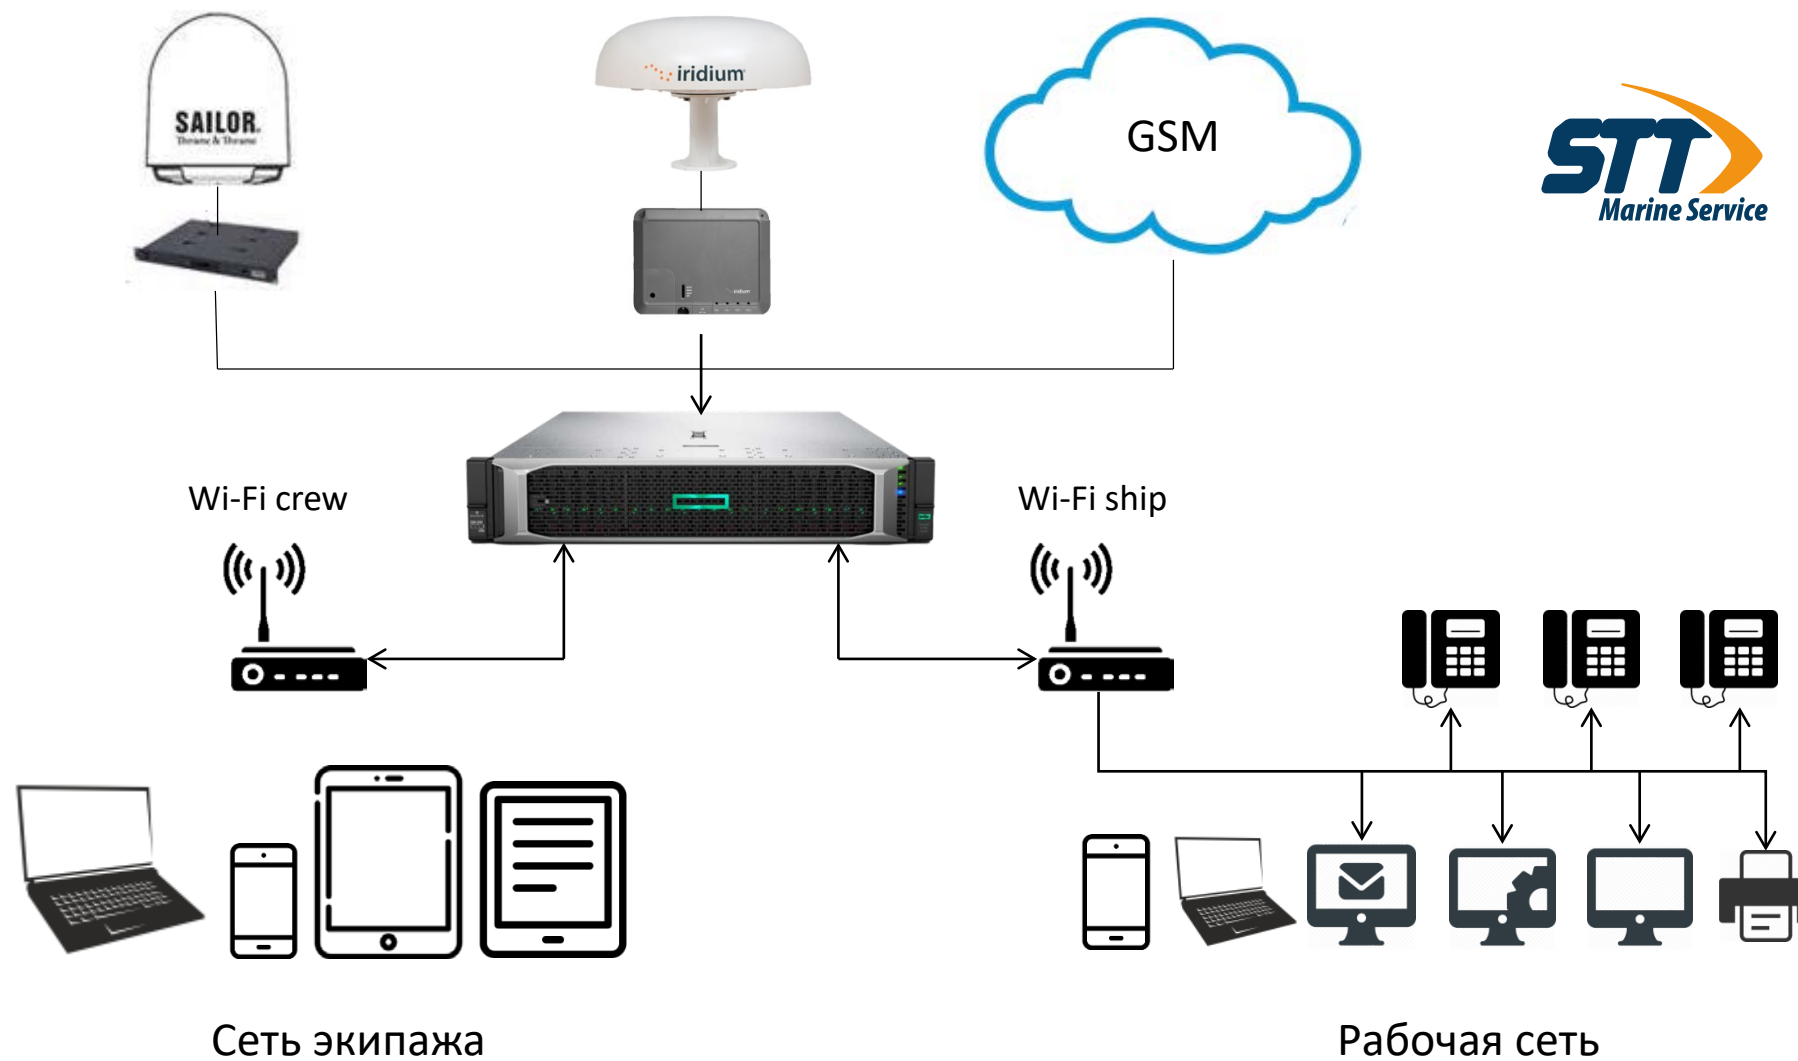

Возможности VSAT Sailor-900

Решение о современном применении трафика и доп. функции для экипажа

Герман Геннадий
Начальник IT отдела

COBHAM SAILOR VSAT 900

Спутниковый терминал связи SAILOR VSAT 900 оснащен стабилизированной по трем осям антенной.

Судовая
корпоративная сеть

Видеонаблюдение
из офиса

Корректурa навигационных
и погодных карт

Voice IP телефония с берегом
и между судами

Мониторинг оборудования

Резервирование каналов и балансировка нагрузки

Есть возможность как автоматического так и ручного переключения

Разделение сетей

FlexNet

Marsat Flex.Net - комплексная услуга, включающая в себя следующие сервисы для пользователей на борту судов:

- Разделение сети связи на судне на сегменты и предоставление доступа членам экипажа (услуга «Интернет-кафе»);
- Дополнительные сервисы по оптимизации, ограничению и приоритизации трафика;
- Автоматическое переключение каналов связи между установленными на судне терминалами в зависимости от наличия покрытия и стоимости трафика;

Marsat Flex.Net устанавливается на борту судна и подключается к оборудованию связи.

Панель FlexNet

На основной панели представлены графики загрузки внешних каналов и их уровни сигнала, а так же TOP10 устройств использующих сеть за последний час.