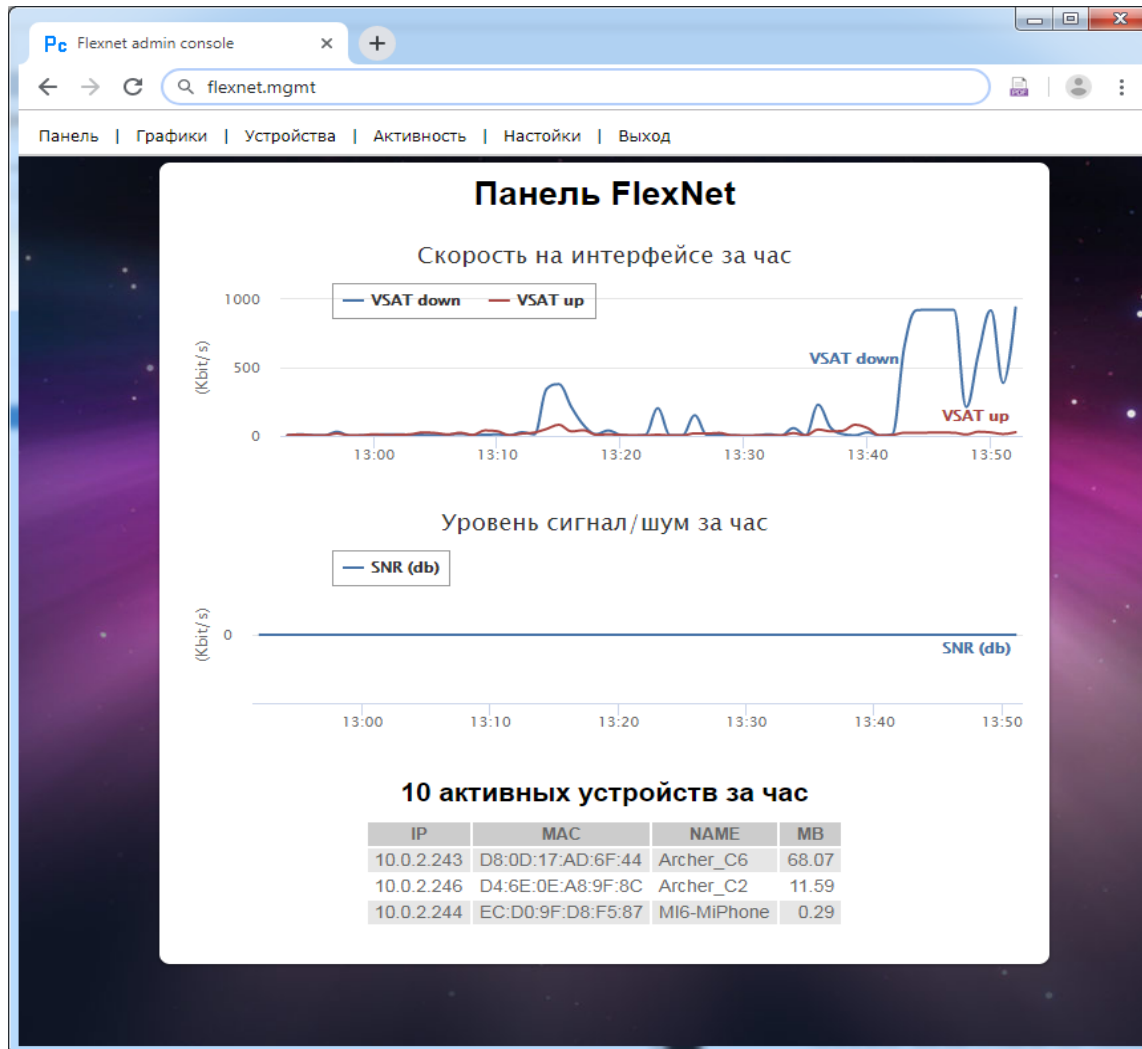

Есть возможность как автоматического так и ручного переключения

Разделение сетей

FlexNet

Marsat Flex.Net - комплексная услуга, включающая в себя следующие сервисы для пользователей на борту судов:

- Разделение сети связи на судне на сегменты и предоставление доступа членам экипажа (услуга «Интернет-кафе»);
- Дополнительные сервисы по оптимизации, ограничению и приоритизации трафика;
- Автоматическое переключение каналов связи между установленными на судне терминалами в зависимости от наличия покрытия и стоимости трафика;

Marsat Flex.Net устанавливается на борту судна и подключается к оборудованию связи.

Панель FlexNet

На основной панели представлены графики загрузки внешних каналов и их уровни сигнала, а так же TOP10 устройств использующих сеть за последний час.

Панель FlexNet

На вкладке «Графики» можно увидеть ретроспективный график за текущие сутки или выбрав в выпадающем меню любой день за последние 2 недели.

Панель FlexNet

Flexnet admin console

flexnet.mgmt

Панель | Графики | **Устройства** | Активность | Настройки | Выход