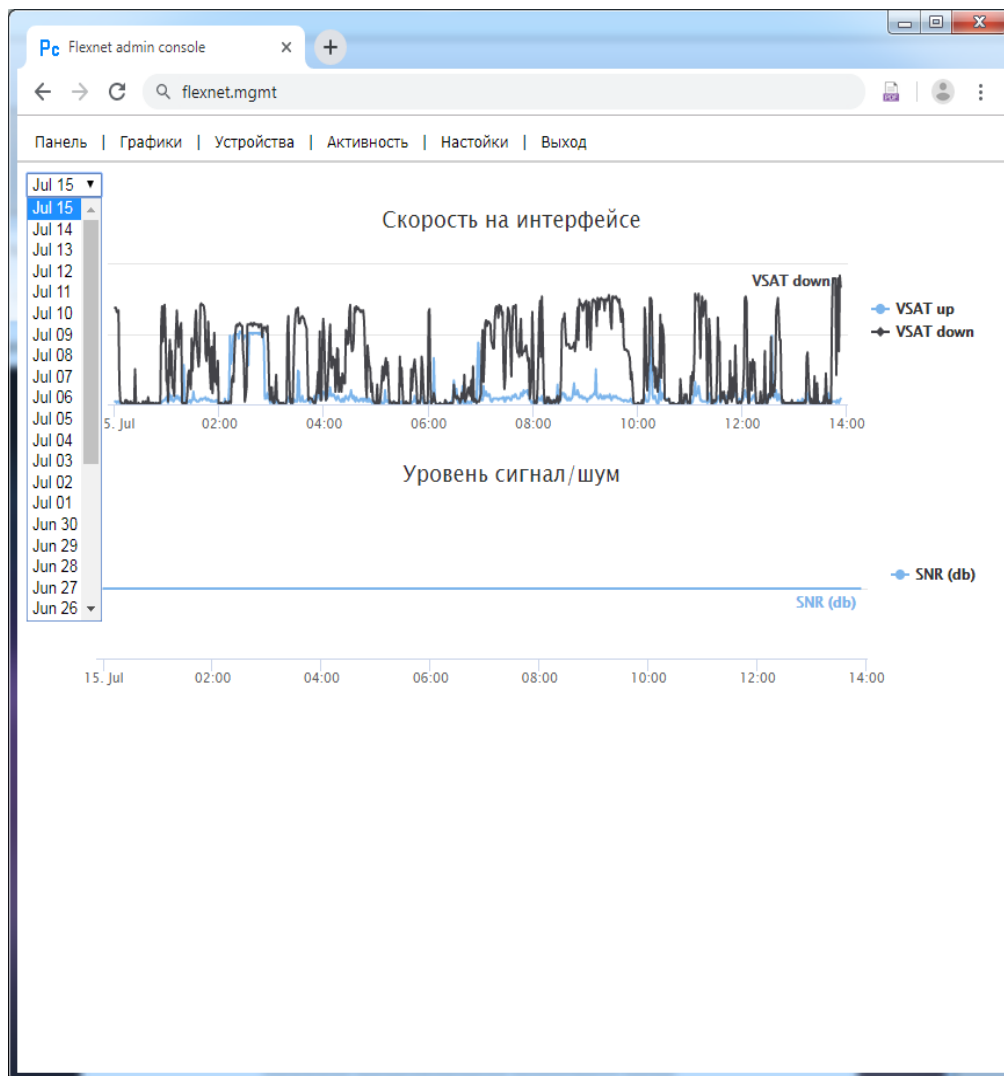

Есть возможность как автоматического так и ручного переключения

Разделение сетей

FlexNet

Marsat Flex.Net - комплексная услуга, включающая в себя следующие сервисы для пользователей на борту судов:

- Разделение сети связи на судне на сегменты и предоставление доступа членам экипажа (услуга «Интернет-кафе»);
- Дополнительные сервисы по оптимизации, ограничению и приоритизации трафика;
- Автоматическое переключение каналов связи между установленными на судне терминалами в зависимости от наличия покрытия и стоимости трафика;

Marsat Flex.Net устанавливается на борту судна и подключается к оборудованию связи.

Панель FlexNet

На основной панели представлены графики загрузки внешних каналов и их уровни сигнала, а так же TOP10 устройств использующих сеть за последний час.

Панель FlexNet

На вкладке «Графики» можно увидеть ретроспективный график за текущие сутки или выбрав в выпадающем меню любой день за последние 2 недели.

Панель FlexNet

Flexnet admin console

flexnet.mgmt

Панель | Графики | **Устройства** | Активность | Настройки | Выход